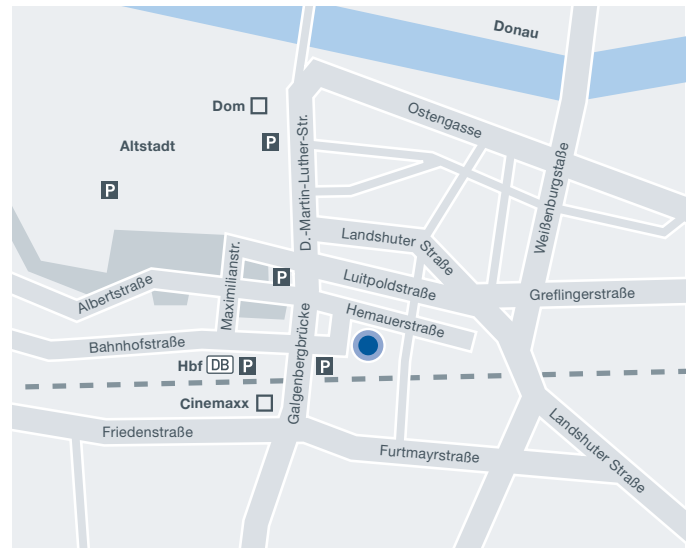

Anfahrtsbeschreibung

Auf der A3 Regensburg Universität / Klinikum | Richtung Zentrum | dem Straßenverlauf immer gradeaus folgen | Überquerung der Galgenbergbrücke (Bahnüberführung) | nächste Ampel rechts abbiegen in die Bahnhofstraße | parken in der Tiefgarage des CRC – Castra Regina Center | dort der Beschilderung Ausgang Bürohaus Hemauerstraße 6 folgen

Von der A 93 am Autobahnkreuz Regensburg abfahren auf die A 3 in Richtung Passau, Ausfahrt Universität / Klinikum | Richtung Zentrum | dem Straßenverlauf immer gradeaus folgen | Überquerung der Galgenbergbrücke (Bahnüberführung) | nächste Ampel rechts abbiegen in die Bahnhofstraße | parken in der Tiefgarage des CRC – Castra Regina Center | dort der Beschilderung Ausgang Bürohaus Hemauerstraße 6 folgen

Parkmöglichkeiten

Wenn Sie die Tiefgarage des CRC mit Ihrem Navigationssystem auswählen möchten, geben Sie bitte die Adresse „Bahnhofstraße 24“ ein.