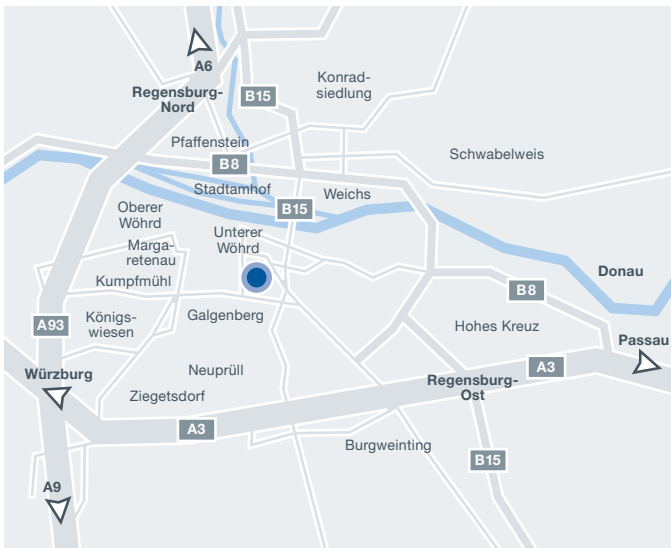

Anfahrtsbeschreibung

Auf der A3 Regensburg Universität / Klinikum | Richtung Zentrum | dem Straßenverlauf immer gradeaus folgen | Überquerung der Galgenbergbrücke (Bahnüberführung) | nächste Ampel rechts abbiegen in die Bahnhofstraße | parken in der Tiefgarage des CRC – Castra Regina Center | dort der Beschilderung Ausgang Bürohaus Hemauerstraße 6 folgen

Von der A 93 am Autobahnkreuz Regensburg abfahren auf die A 3 in Richtung Passau, Ausfahrt Universität / Klinikum | Richtung Zentrum | dem Straßenverlauf immer gradeaus folgen | Überquerung der Galgenbergbrücke (Bahnüberführung) | nächste Ampel rechts abbiegen in die Bahnhofstraße | parken in der Tiefgarage des CRC – Castra Regina Center | dort der Beschilderung Ausgang Bürohaus Hemauerstraße 6 folgen

Parkmöglichkeiten

Wenn Sie die Tiefgarage des CRC mit Ihrem Navigationssystem auswählen möchten, geben Sie bitte die Adresse „Bahnhofstraße 24“ ein.