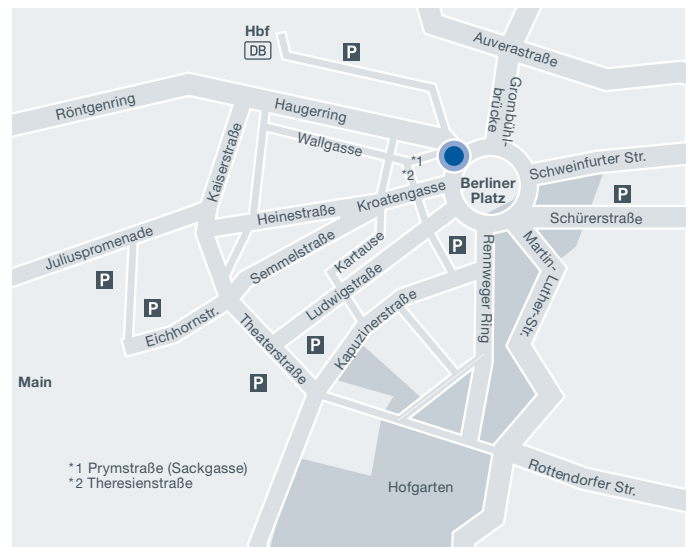

Anfahrt/Kontakt

vbw Rechtsberatung eG

Unterfranken

vbw Rechtsberatung eG
Standort Würzburg
Berliner Platz 6
97080 Würzburg

Telefon 0931-322 09-24
Telefax 0931-322 09-25
samantha.appold@vbw-recht.de
www.vbw-recht.de

Anfahrtsbeschreibung

Ausfahrt Würzburg/Heidingsfeld oder Rottendorf | B8 oder B13 Richtung Würzburg | Richtung Stadtmitte/
Hauptbahnhof | Kreisverkehr Berliner Platz | dritte Ausfahrt in die Kroatengasse | nächste rechts in die Theresien-
straße | nächste rechts in die Prymstraße (Sackgasse)

Parkmöglichkeiten

Wir empfehlen die Parkhäuser am Hauptbahnhof und am Stadttheater (Ludwigstraße).