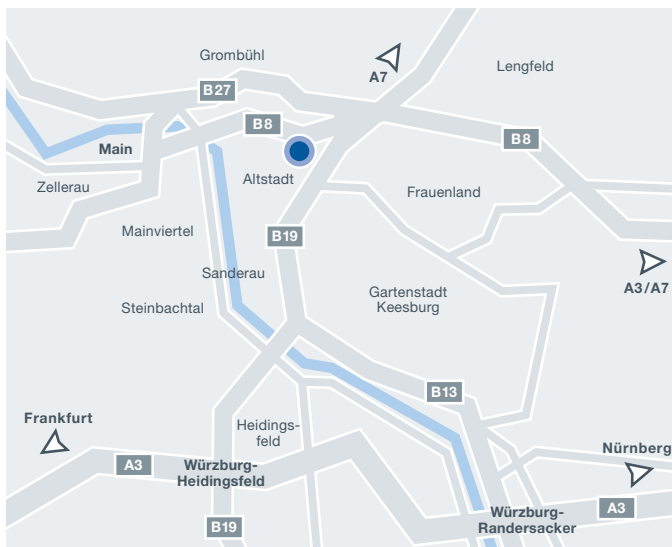

Anfahrt/Kontakt

vbw Rechtsberatung eG

Unterfranken

vbw Rechtsberatung eG
Standort Würzburg
Berliner Platz 6
97080 Würzburg

Telefon 0931-322 09-24
Telefax 0931-322 09-25
samantha.appold@vbw-recht.de
www.vbw-recht.de

Anfahrtsbeschreibung

Ausfahrt Würzburg/Heidingsfeld oder Rottendorf | B8 oder B13 Richtung Würzburg | Richtung Stadtmitte/
Hauptbahnhof | Kreisverkehr Berliner Platz | dritte Ausfahrt in die Kroatengasse | nächste rechts in die Theresien-
straße | nächste rechts in die Prymstraße (Sackgasse)

Parkmöglichkeiten

Wir empfehlen die Parkhäuser am Hauptbahnhof und am Stadttheater (Ludwigstraße).